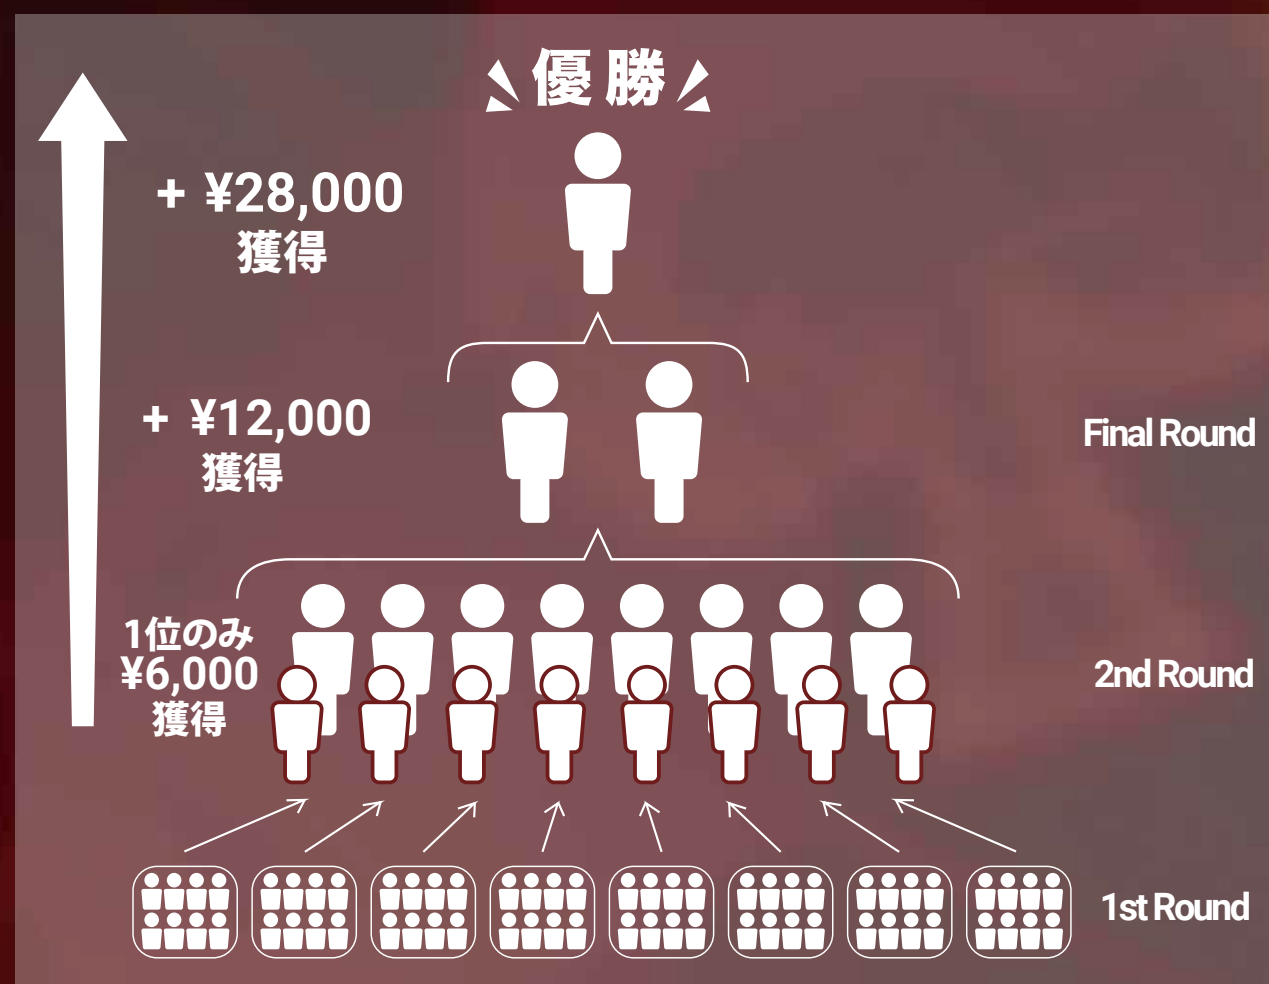

2nd Round

Lv	sb	bb	Length	Time
1	500	1,000	0:20	20:00
2	500	1,000	0:20	20:20
3	1,000	1,500	0:20	20:40
4	1,000	2,000	0:20	21:00
5	1,500	2,500	0:20	21:20
Color Up 500				21:40
6	2,000	3,000	0:20	21:40
Break			0:15	22:00
7	2,000	4,000	0:20	22:15
8	3,000	5,000	0:20	22:35
9	3,000	6,000	0:20	22:55
10	4,000	8,000	0:20	23:15
11	5,000	10,000	0:20	23:35
12	6,000	12,000	0:20	23:55

Final Round

Lv	sb	bb	Length	Time
8	3,000	5,000	0:20	23:00
9	3,000	6,000	0:20	23:20
10	4,000	8,000	0:20	23:40
11	5,000	10,000	0:20	0:00
12	6,000	12,000	0:20	0:20
Color Up 1000				0:40
20	10,000	15,000	0:20	0:40
Break			0:15	1:00

Level Length: 15 minutes (1st Round)

20 minutes (2nd Round/Final Round)

Late Reg: Start of L7 (≈18:45)

パートナーと同じテーブルに着席することはありません。

1レベルにつき1回、ハンドをプレー中の時以外のみ、パートナーと席を交代することができます。

スタックの移動はできません。

1st Round (8 テーブルキャップ)

8テーブルキャップです。

1人のプレイヤーがバストした場合、

本人のみ4,000円でリエントリーが可能です。

各テーブル優勝者はそれぞれ6,000円の入賞が確定し、

2nd Roundに進出します。

各テーブル2位のプレイヤーには賞金はできませんが、

2nd Roundに進出します。開始スタックは1位通過者達の半分です。

2nd Round (2 テーブル)

このラウンドは定刻にスタートします。

1st roundから遅れて通過したプレイヤーは、順次着席します。

各テーブルの優勝者のみ、Final roundへ進出でき、

それぞれ12,000円の追加賞金が加算されます。

Final Round

Heads-upになります。

着席中のプレイヤーは、パートナーとのみ、

常時相談することが可能です。

優勝者には、28,000円の優勝賞金が加算されます。

このトーナメントにfree drinkは含まれません。